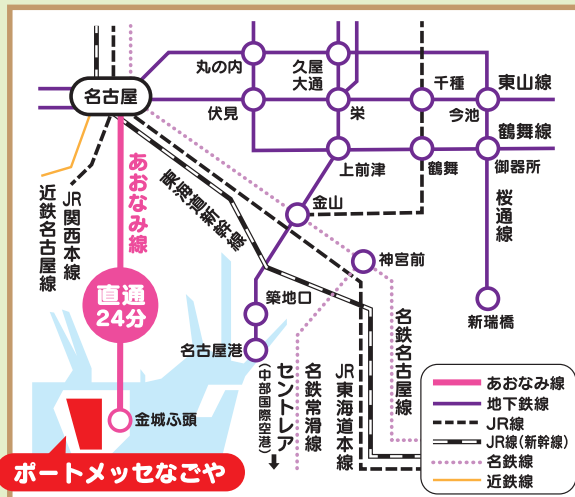

**家具・建具・建材・未来の住宅部材**

国内の有名メーカーによる家具、建材等の展示を行います。ぜひ家作りの参考に!

**各都道府県の地域材による木材製品**

日本各地の地域材を活用した建材・家具・雑貨など国産材の活用の特設コーナー

**WOODコレクション2019 in名古屋**

愛知県材を活用した建材、建具、小物など、魅力的な木材製品を展示します。

**産学官展示「木材の科学と技術の最前線」**

全国の大学、公設研究機関が木材に関する研究成果や教育活動などを紹介します。

その他

- かながけ体験・木製品のワークショップ
- 大学生による作品展示
- エコ展21
- SDGs パネルの展示

- お食事は、駅弁や軽食販売コーナーやポートメッセなごやの食堂・喫茶をご利用いただけます。(飲食・休憩スペースは持ち込み可・ゴミは持ち帰り)
- ベビールームは『交流センター』という建物内にあります。

## 交通アクセス

当日は混雑が予想されるため、できる限り公共交通機関をご利用ください。

**ポートメッセなごや 第1展示館**

455-0848 名古屋市港区金城心頭二丁目2番地

★16才以上の方は全員入場時に登録が必要です。★『ウッドワンダーランド2019』のホームページもご覧ください。mokkiten.com/woodwonderland2019  
★第1・2展示館では「日本木工機械展/ウッドエコテック2019」を同時開催します。mokkiten.com