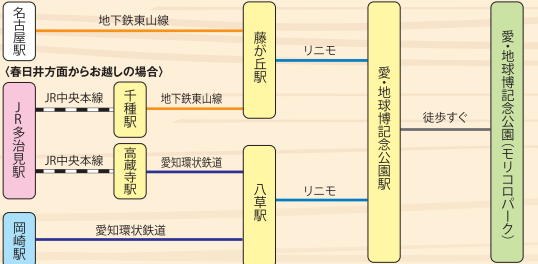

〈会場アクセス〉

ご来園の際は、環境にやさしいリノモ等公共交通機関をご利用ください。

(名古屋方面からお越しの場合)

(春日井方面からお越しの場合)